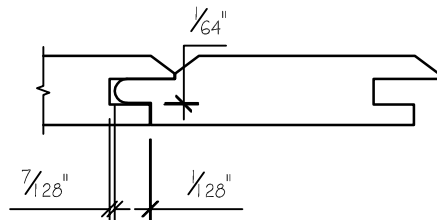

COUPE 1"X4"

ÉCHELLE: 6"=1'-0"

* DISPONIBLE SUR DEMANDE SEULEMENT

COUPE 1"X6"

ÉCHELLE: 6"=1'-0"

COUPE 1"X8"

ÉCHELLE: 6"=1'-0"

EMBOUVETAGE

ÉCHELLE: 6"=1'-0"

COUVRANT 1"X4"

ÉCHELLE: 3"=1'-0"

COUVRANT 1"X6"

ÉCHELLE: 3"=1'-0"

COUVRANT 1"X8"

ÉCHELLE: 3"=1'-0"

Juste du Pin

NOM: V-JOINT	
Titre: COUPES	
ÉCHELLE: TEL QU'INDIQUÉ	FEUILLE: 1 de 1