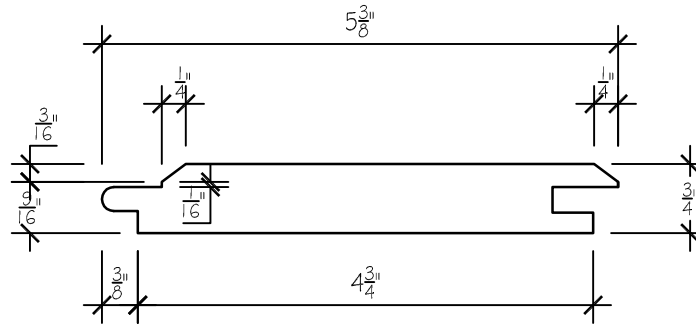

COUPE 1"X4"

ÉCHELLE: 6"=1'-0"

* DISPONIBLE SUR DEMANDE SEULEMENT

COUPE 1"X6"

ÉCHELLE: 6"=1'-0"

COUPE 1"X8"

ÉCHELLE: 6"=1'-0"

EMBOUVETAGE

ÉCHELLE: 6"=1'-0"

COUVRANT 1"X4"

ÉCHELLE: 3"=1'-0"

COUVRANT 1"X6"

ÉCHELLE: 3"=1'-0"

COUVRANT 1"X8"

ÉCHELLE: 3"=1'-0"

Juste du Pin

NOM: V-JOINT	
Titre: COUPES	
ÉCHELLE: TEL QU'INDIQUÉ	FEUILLE: 1 de 1