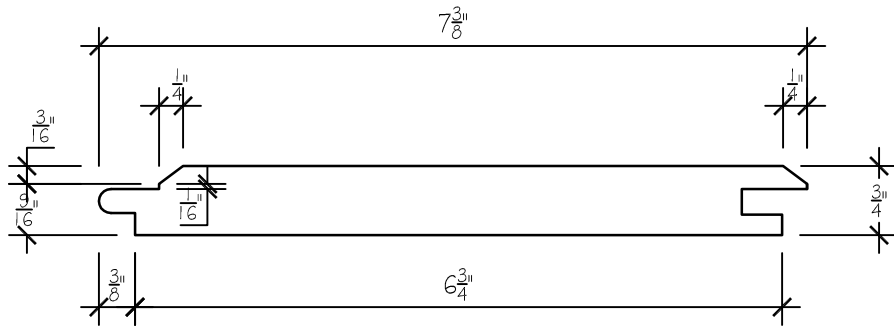

COUPE 1"X4"

ÉCHELLE: 6"=1'-0"

* DISPONIBLE SUR DEMANDE SEULEMENT

COUPE 1"X6"

ÉCHELLE: 6"=1'-0"

COUPE 1"X8"

ÉCHELLE: 6"=1'-0"

EMBOUVETAGE

ÉCHELLE: 6"=1'-0"

COUVRANT 1"X4"

ÉCHELLE: 3"=1'-0"

COUVRANT 1"X6"

ÉCHELLE: 3"=1'-0"

COUVRANT 1"X8"

ÉCHELLE: 3"=1'-0"

Juste du Pin

NOM: V-JOINT	
Titre: COUPES	
ÉCHELLE: TEL QU'INDIQUÉ	FEUILLE: 1 de 1